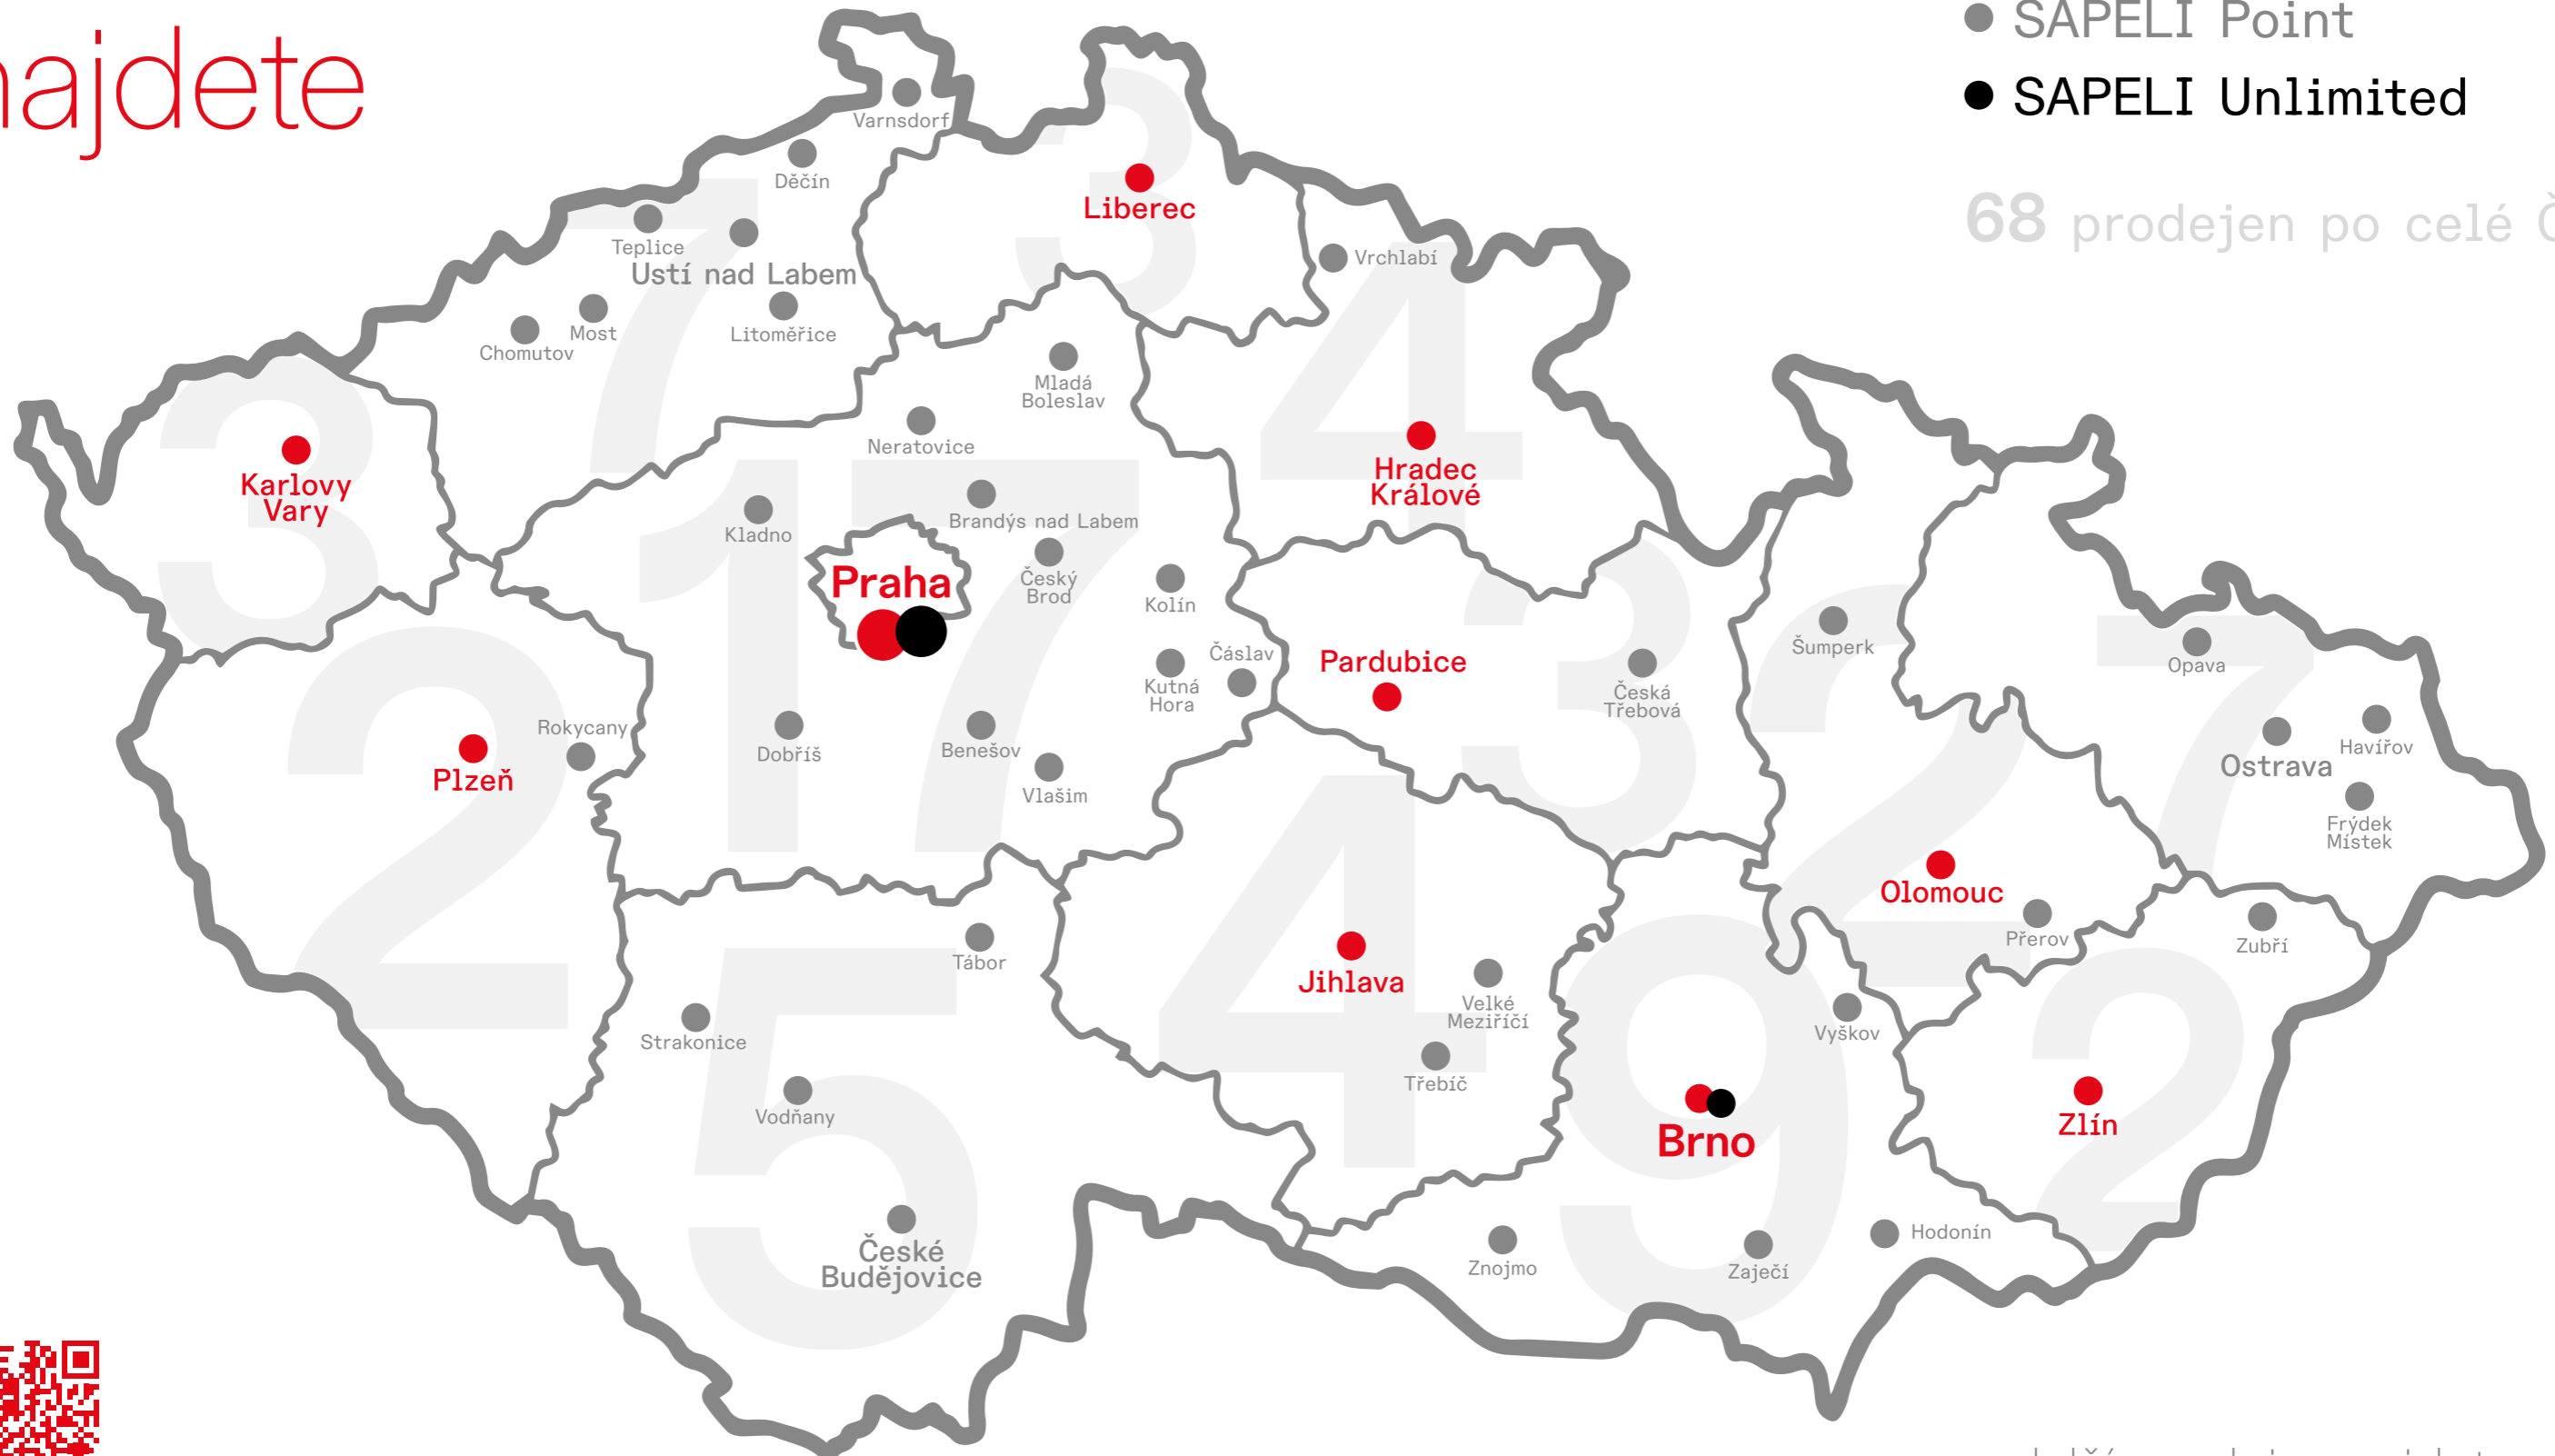

Kde nás najdete

- SAPELI Centrum
- SAPELI Point
- SAPELI Unlimited

68 prodejen po celé ČR

[Interaktivní mapa
všech prodejen SAPELI](#)

+ další prodejny najdete také na Slovensku, v Rakousku a Německu.

Novinky