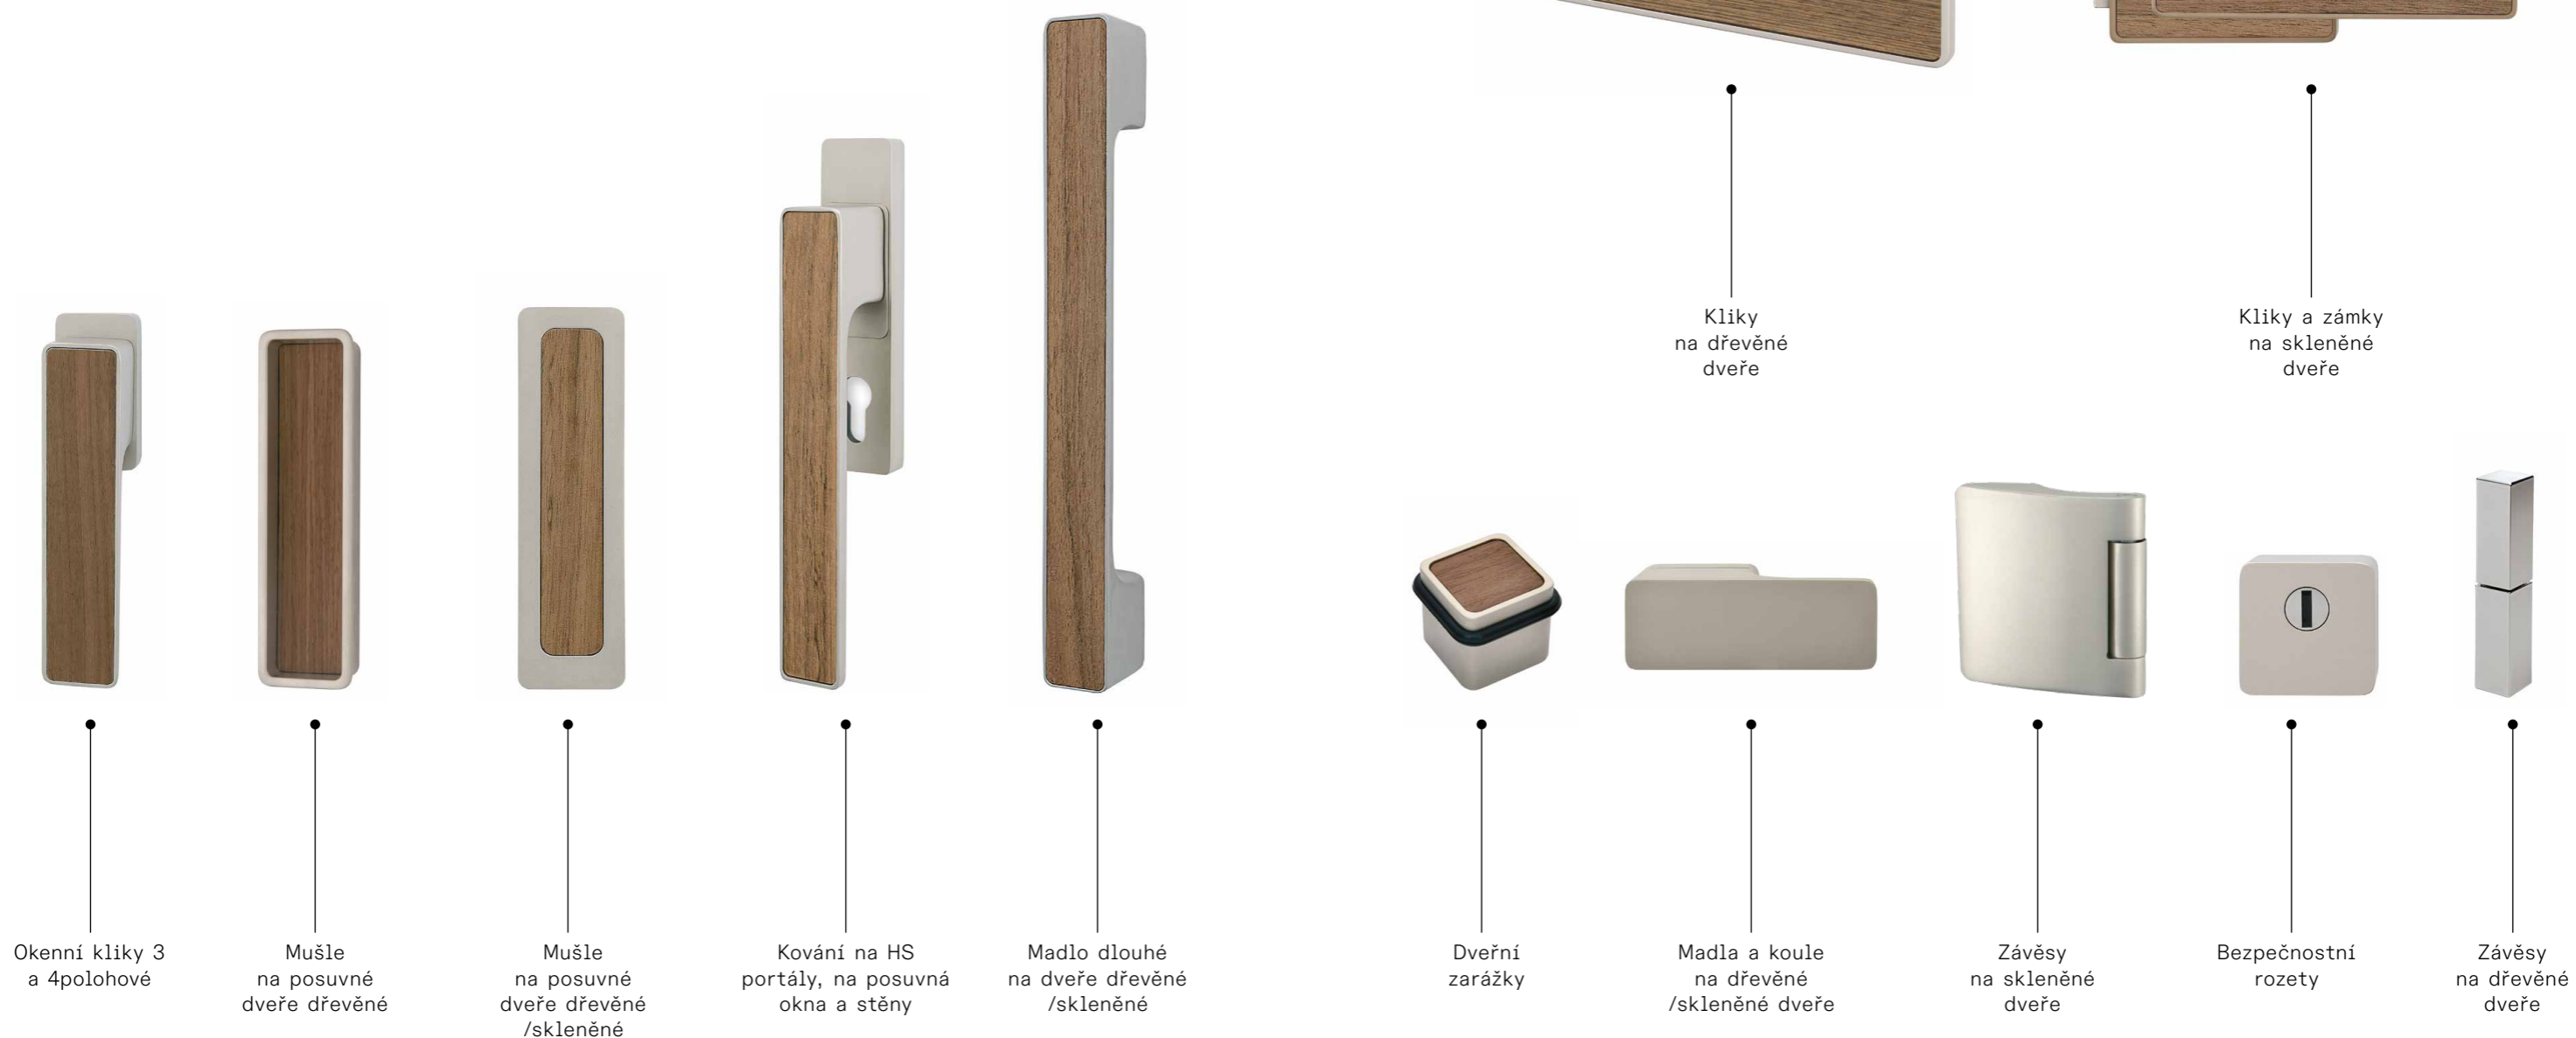

Jeden design od M&T pro celý interiér

Vybrané řady od M&T nabízejí ucelený design různých typů klik a kování. Stejný tvar tak mohou mít kliky na dřevěných, skleněných, bezpečnostních i hliníkových dveřích, stejně tak kliky na oknech i kliky HS portálů. Vybraný tvar klik můžete zopakovat i na dveřních madlech, mušlích na posuvných dveřích, dveřních závěsech, na zarážkách a dalších doplňcích.

Dostupné pro řady: Maximal, Minimal, Entero, Lusy.