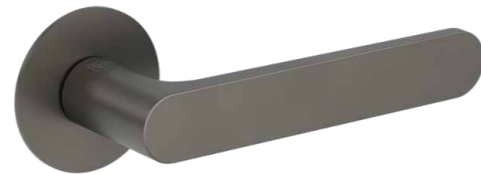

Avus Piatta S