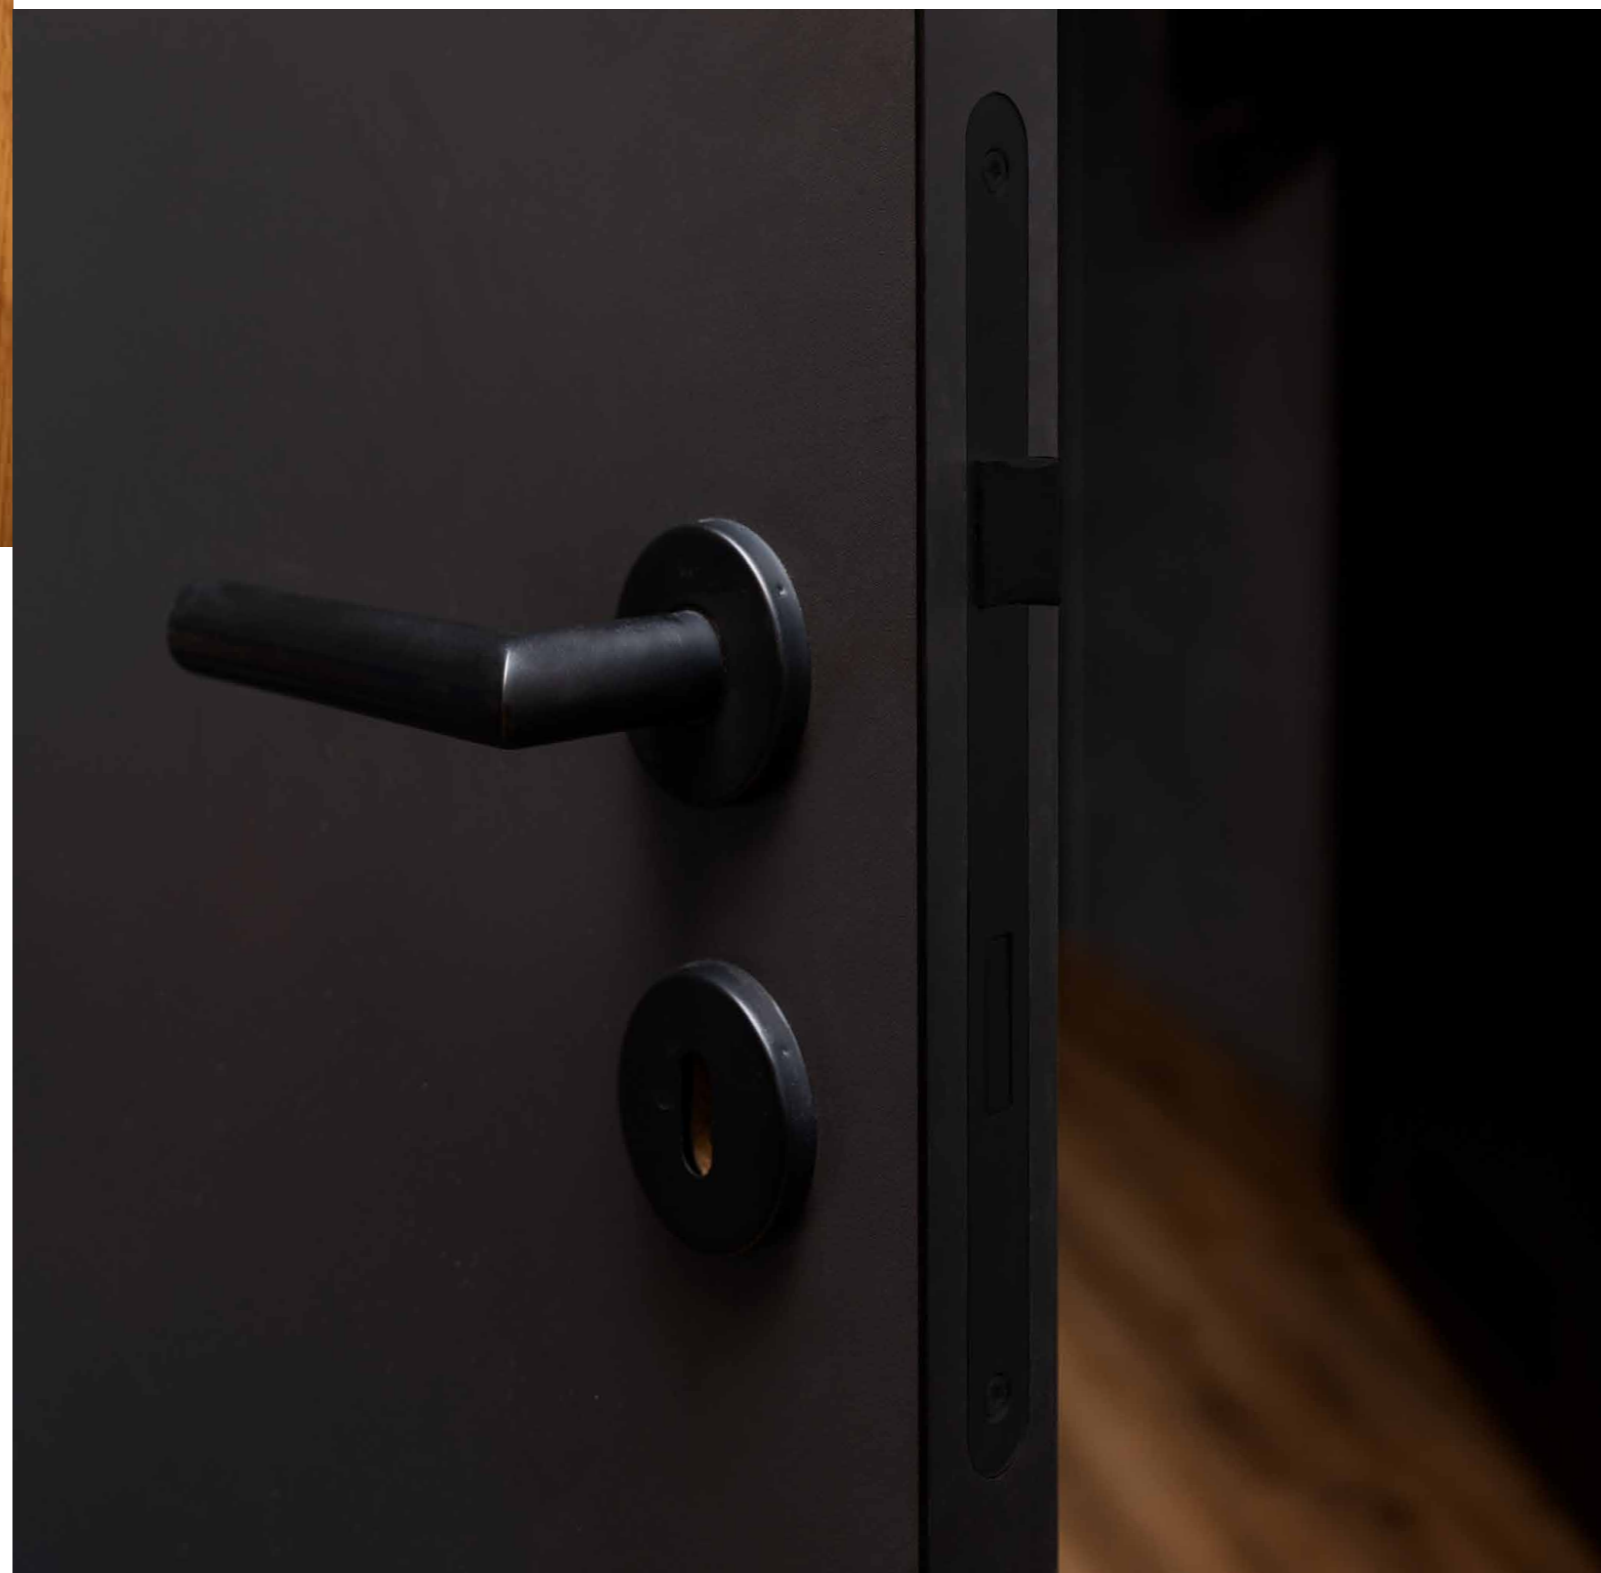

Zámek **NERO**

Zámek Nero s černou střelkou a černým protiplechem jsme vyvinuli přímo v SAPELI s jediným cílem – aby si i po letech každodenního používání zachoval perfektní vzhled bez sebemenších stop opotřebení.

Vysoká odolnost proti oděru vychází z kombinace ultraodolných materiálů. Protiplech je vyroben ze slitiny hliníku a jeho černé zbarvení je integrální součástí materiálu, nejen povrchovou úpravou. Střelka a závora jsou z moderních kompozitních materiálů, které zvyšují životnost a zároveň přispívají k tiššímu a plynulejšímu chodu oproti běžným kovovým řešením.

Mušle **AURA**

Sebevědomě přímočarý design mušle Aura pro posuvné dveře vznikl exklusivně pro SAPELI ve spolupráci s českým výrobcem kování M&T.

Mušle v sobě spojuje výjimečně dostupnou cenu, výběr ze všech typů zamykání, snadnou montáž a nadčasové provedení v nerez a černé barvě – kombinaci, která na trhu nemá srovnatelné řešení.