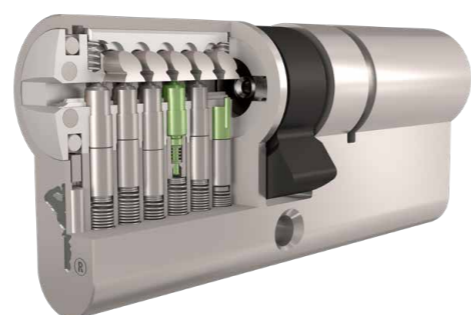

MTL400

	satén
standard	☐
emergency	☐
s knoflíkem 40 mm	☐
s knoflíkem 45 mm	☐

bezpečnostní třída RC4

MTL600

	satén
standard	☐
emergency	☐
s knoflíkem 40 mm	☐
s knoflíkem 45 mm	☐

bezpečnostní třída RC4

MTL800

	satén
standard	☐
emergency	☐
s knoflíkem 40 mm	☐
s knoflíkem 45 mm	☐