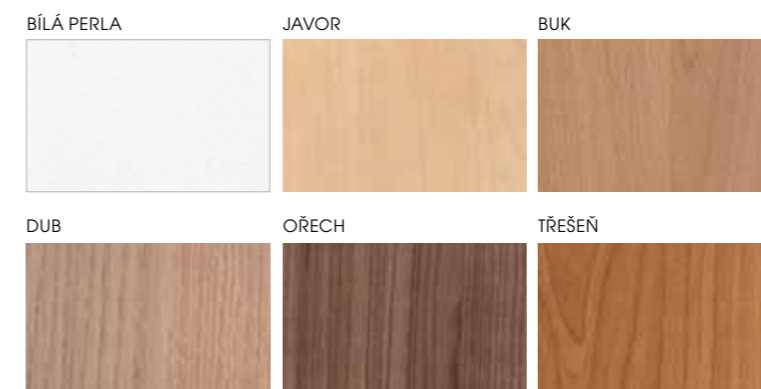

SAPDECOR® svíslé

SAPELIT® svíslé

V ROZŠÍŘENÉ NABÍDCE PŘEDSTAVUJEME ZCELA NOVÉ POVRCHY

SAPELIT je vynikající náhrada folie – ačkoli má vyšší odolnost a přirozeně působící vzhled dřeva, jeho cena je stejně dostupná. Sapelit je dostupný především v těch dekorech, které jsou mezi našimi zákazníky nejvíce oblíbené.